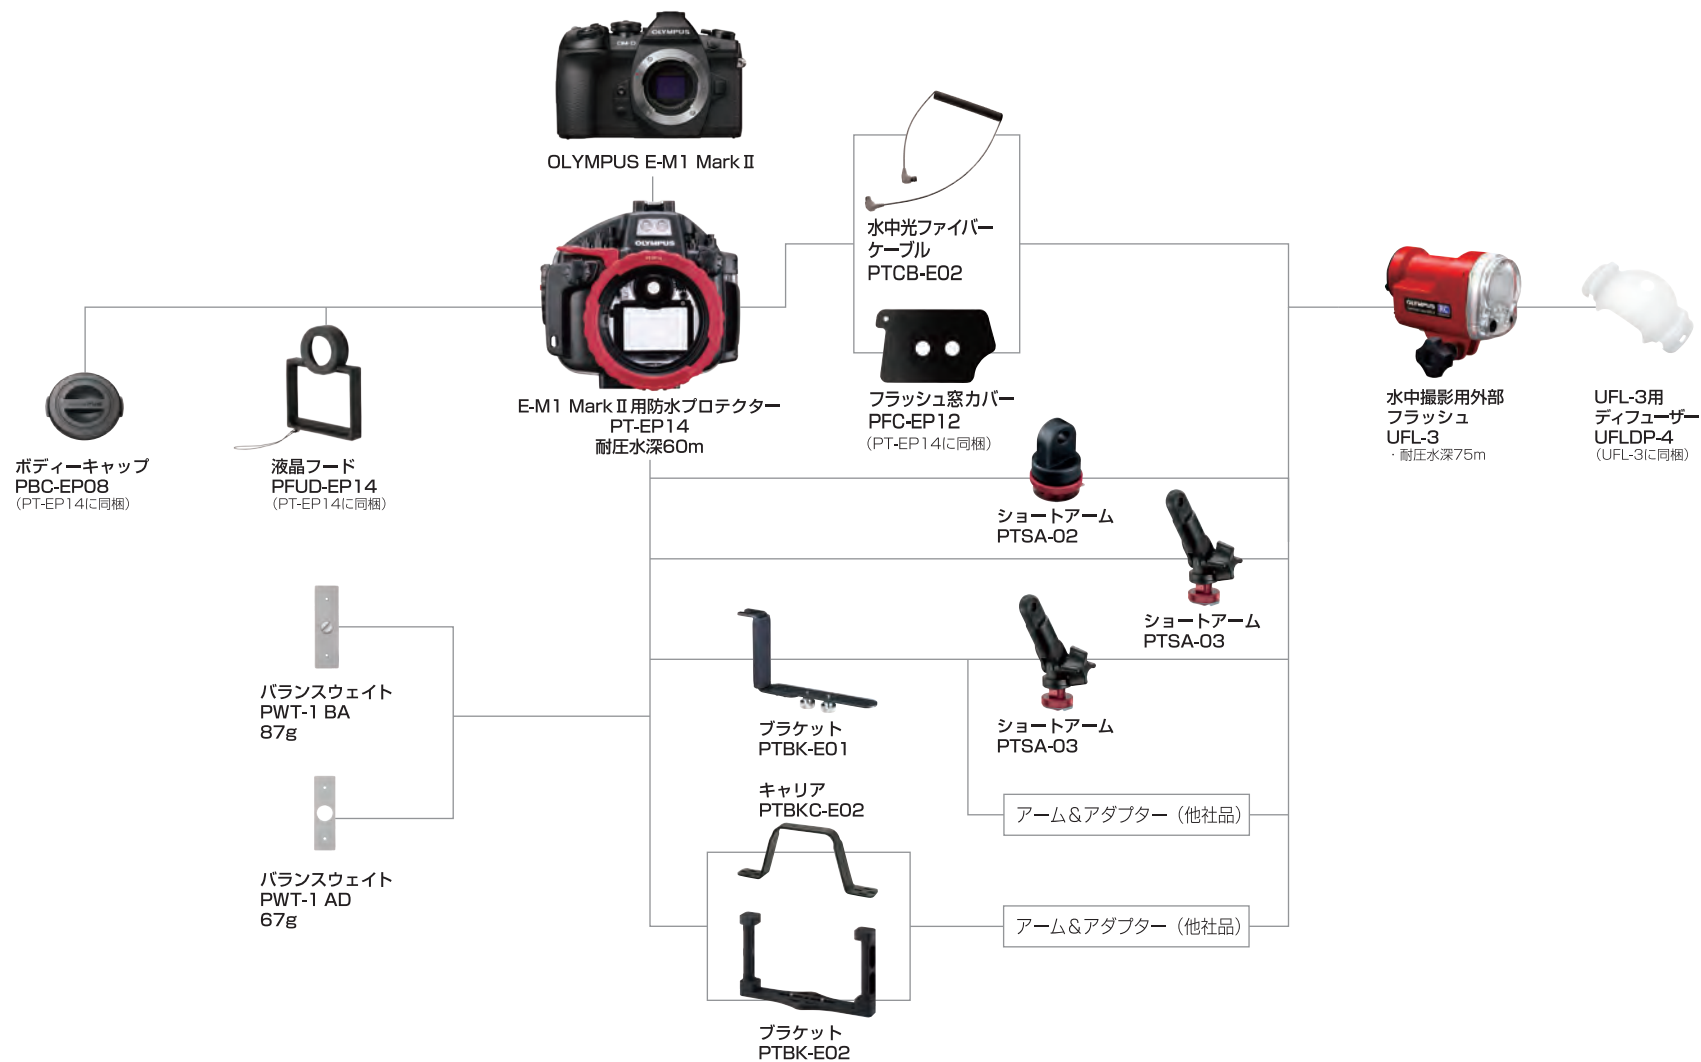

防水プロテクターPT-EP14 システムチャート

防水プロテクター PT-EP14用消耗品